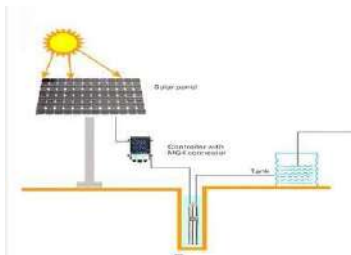

СОЛАР СИСТЕМС ИНВЕСТ

+38(066)334 2435 +38(067)6371101

13.05.2023г

**СЕТЕВЫЕ СОЛНЕЧНЫЕ ЭЛЕКТРОСТАНЦИИ**

Выходная мощность, кВт	Солнечные панели		Солнечный инвертор	Материал каркаса / креплений	Стоимость комплекта, грн.
	Мощность, тип	Кол-во, шт.			
15 кВт	430 Вт, моно	34	AXGRID 15/20	Оцинкованный профиль/ алюминий	288 461
20 кВт	430 Вт, моно	46	AXGRID 20/27	Оцинкованный профиль/ алюминий	379 330
30 кВт	430 Вт, моно	70	AXGRID 30/39	Оцинкованный профиль/ алюминий	543 170

## Автономная солнечная электростанция (СЭС) для полива и водоснабжения

наименование	Единицы	количество	стоимость единицы, грн.	описание, характеристики
<b>комплект автономной СЭС для однофазного 220В водяного насоса 0,75 кВт производительностью до 20 куб в сутки</b>				
Солнечная панель 540 Вт монокристаллическая Risen RSM110-8-540M	шт	3	3 x 8500	
Частотный инвертор с МРРТ солнечным контроллером 0,75 кВт INVT GD 100-PV 1 фаза 220 В	шт	1	5200	
разборной каркас из оцинкованого монтажного профиля	шт	1	7880	
<b>СТОИМОСТЬ КОМПЛЕКТА</b>			<b>38580 грн</b>	
<b>комплект автономной СЭС для центробежных 220/380В насосов 1,5 кВт производительностью до 30 куб в сутки</b>				
Солнечная панель 405Вт, монокристаллическая Risen RSM40-8-405M	шт	5	5 x 6800	
частотный инвертор с МРРТ солнечным контроллером 1,5 кВт	шт	1	7960	
разборной каркас из оцинкованого монтажного профиля	шт	1	17872	
<b>СТОИМОСТЬ КОМПЛЕКТА</b>			<b>59832 грн</b>	

### комплект автономной СЭС для центробежных 220/380В насосов 2,2 кВт производительностью до 45 куб в сутки

Солнечная панель 405Вт, монокристаллическая Risen RSM40-8-405M	шт	8	8 x 6800	
частотный инвертор с МРРТ солнечным контроллером 2,2 кВт	шт	1	10720	
разборной каркас из оцинкованого монтажного профиля	шт	1	24300	
<b>СТОИМОСТЬ КОМПЛЕКТА</b>			<b>89420 грн</b>	

**ВНИМАНИЕ!** Эти модели тепловых насосов работают от **автономных солнечных электростанций** 220В (в том числе и без аккумуляторов) мощностью **5,0...7,2 кВт**